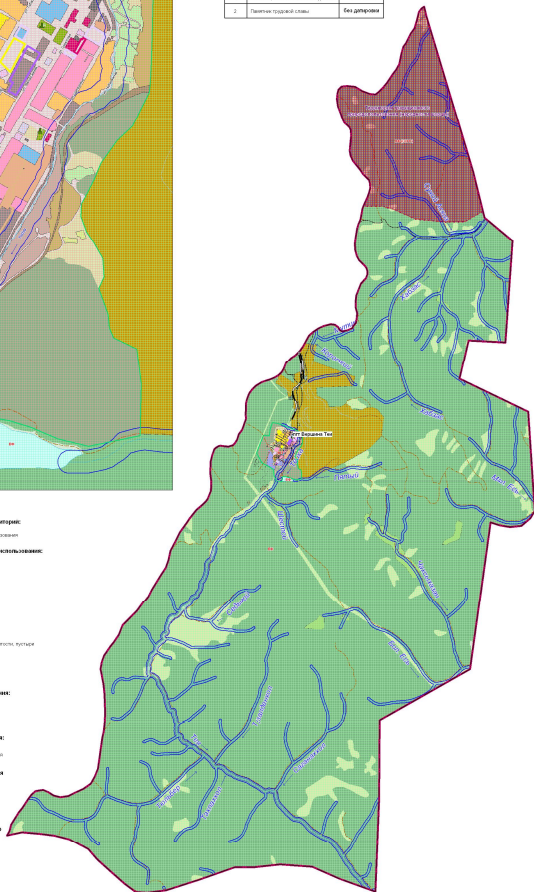

ЭКСПЛИКАЦИЯ ОБЪЕКТОВ КУЛЬТУРНОГО НАСЛЕДИЯ

УСЛОВНЫЕ ОБОЗНАЧЕНИЯ

Границы - Границы поссовета - Границы населенных пунктов - Границы районов - Границы муниципальных районов - Границы муниципальных округов Культурное наследие - Объекты охраны территории объектов культурного наследия - Зона охраны объектов культурного наследия - Зона охраны объектов культурного наследия - Зона охраны объектов культурного наследия Функциональное зонирование - Зона охраны объектов культурного наследия - Зона охраны объектов культурного наследия - Зона охраны объектов культурного наследия - Зона охраны объектов культурного наследия - Зона охраны объектов культурного наследия Общественно-деловые зоны - Зона охраны объектов культурного наследия - Зона охраны объектов культурного наследия - Зона охраны объектов культурного наследия Производственные зоны - Зона охраны объектов культурного наследия - Зона охраны объектов культурного наследия Зоны инженерной и транспортной инфраструктуры - Зона охраны объектов культурного наследия - Зона охраны объектов культурного наследия - Зона охраны объектов культурного наследия	Зоны особо охраняемой территории - Территория государственного природного заказника Зоны сельскохозяйственного использования - Сельскохозяйственные территории - Огороды - Сельскохозяйственные угодья Прочие земельные угодья - Болота - Пашни, пашенные земли, участки, культуры - Прочие земельные угодья - Подводка Зоны рекреационного назначения - Парки культуры - Парки культуры, зоны отдыха Зоны специального назначения - Места захоронения, некрополи Объекты культурного наследия - Памятники культуры, истории - Места погребения - Объекты инженерной и транспортной инфраструктуры Объекты инженерной и транспортной инфраструктуры - Железные дороги - Автомобильные дороги, автомобильные заправки - Трубопроводы - Лесные дороги

Схема границ Вершино-Тейского поссовета

Масштаб 1:50 000