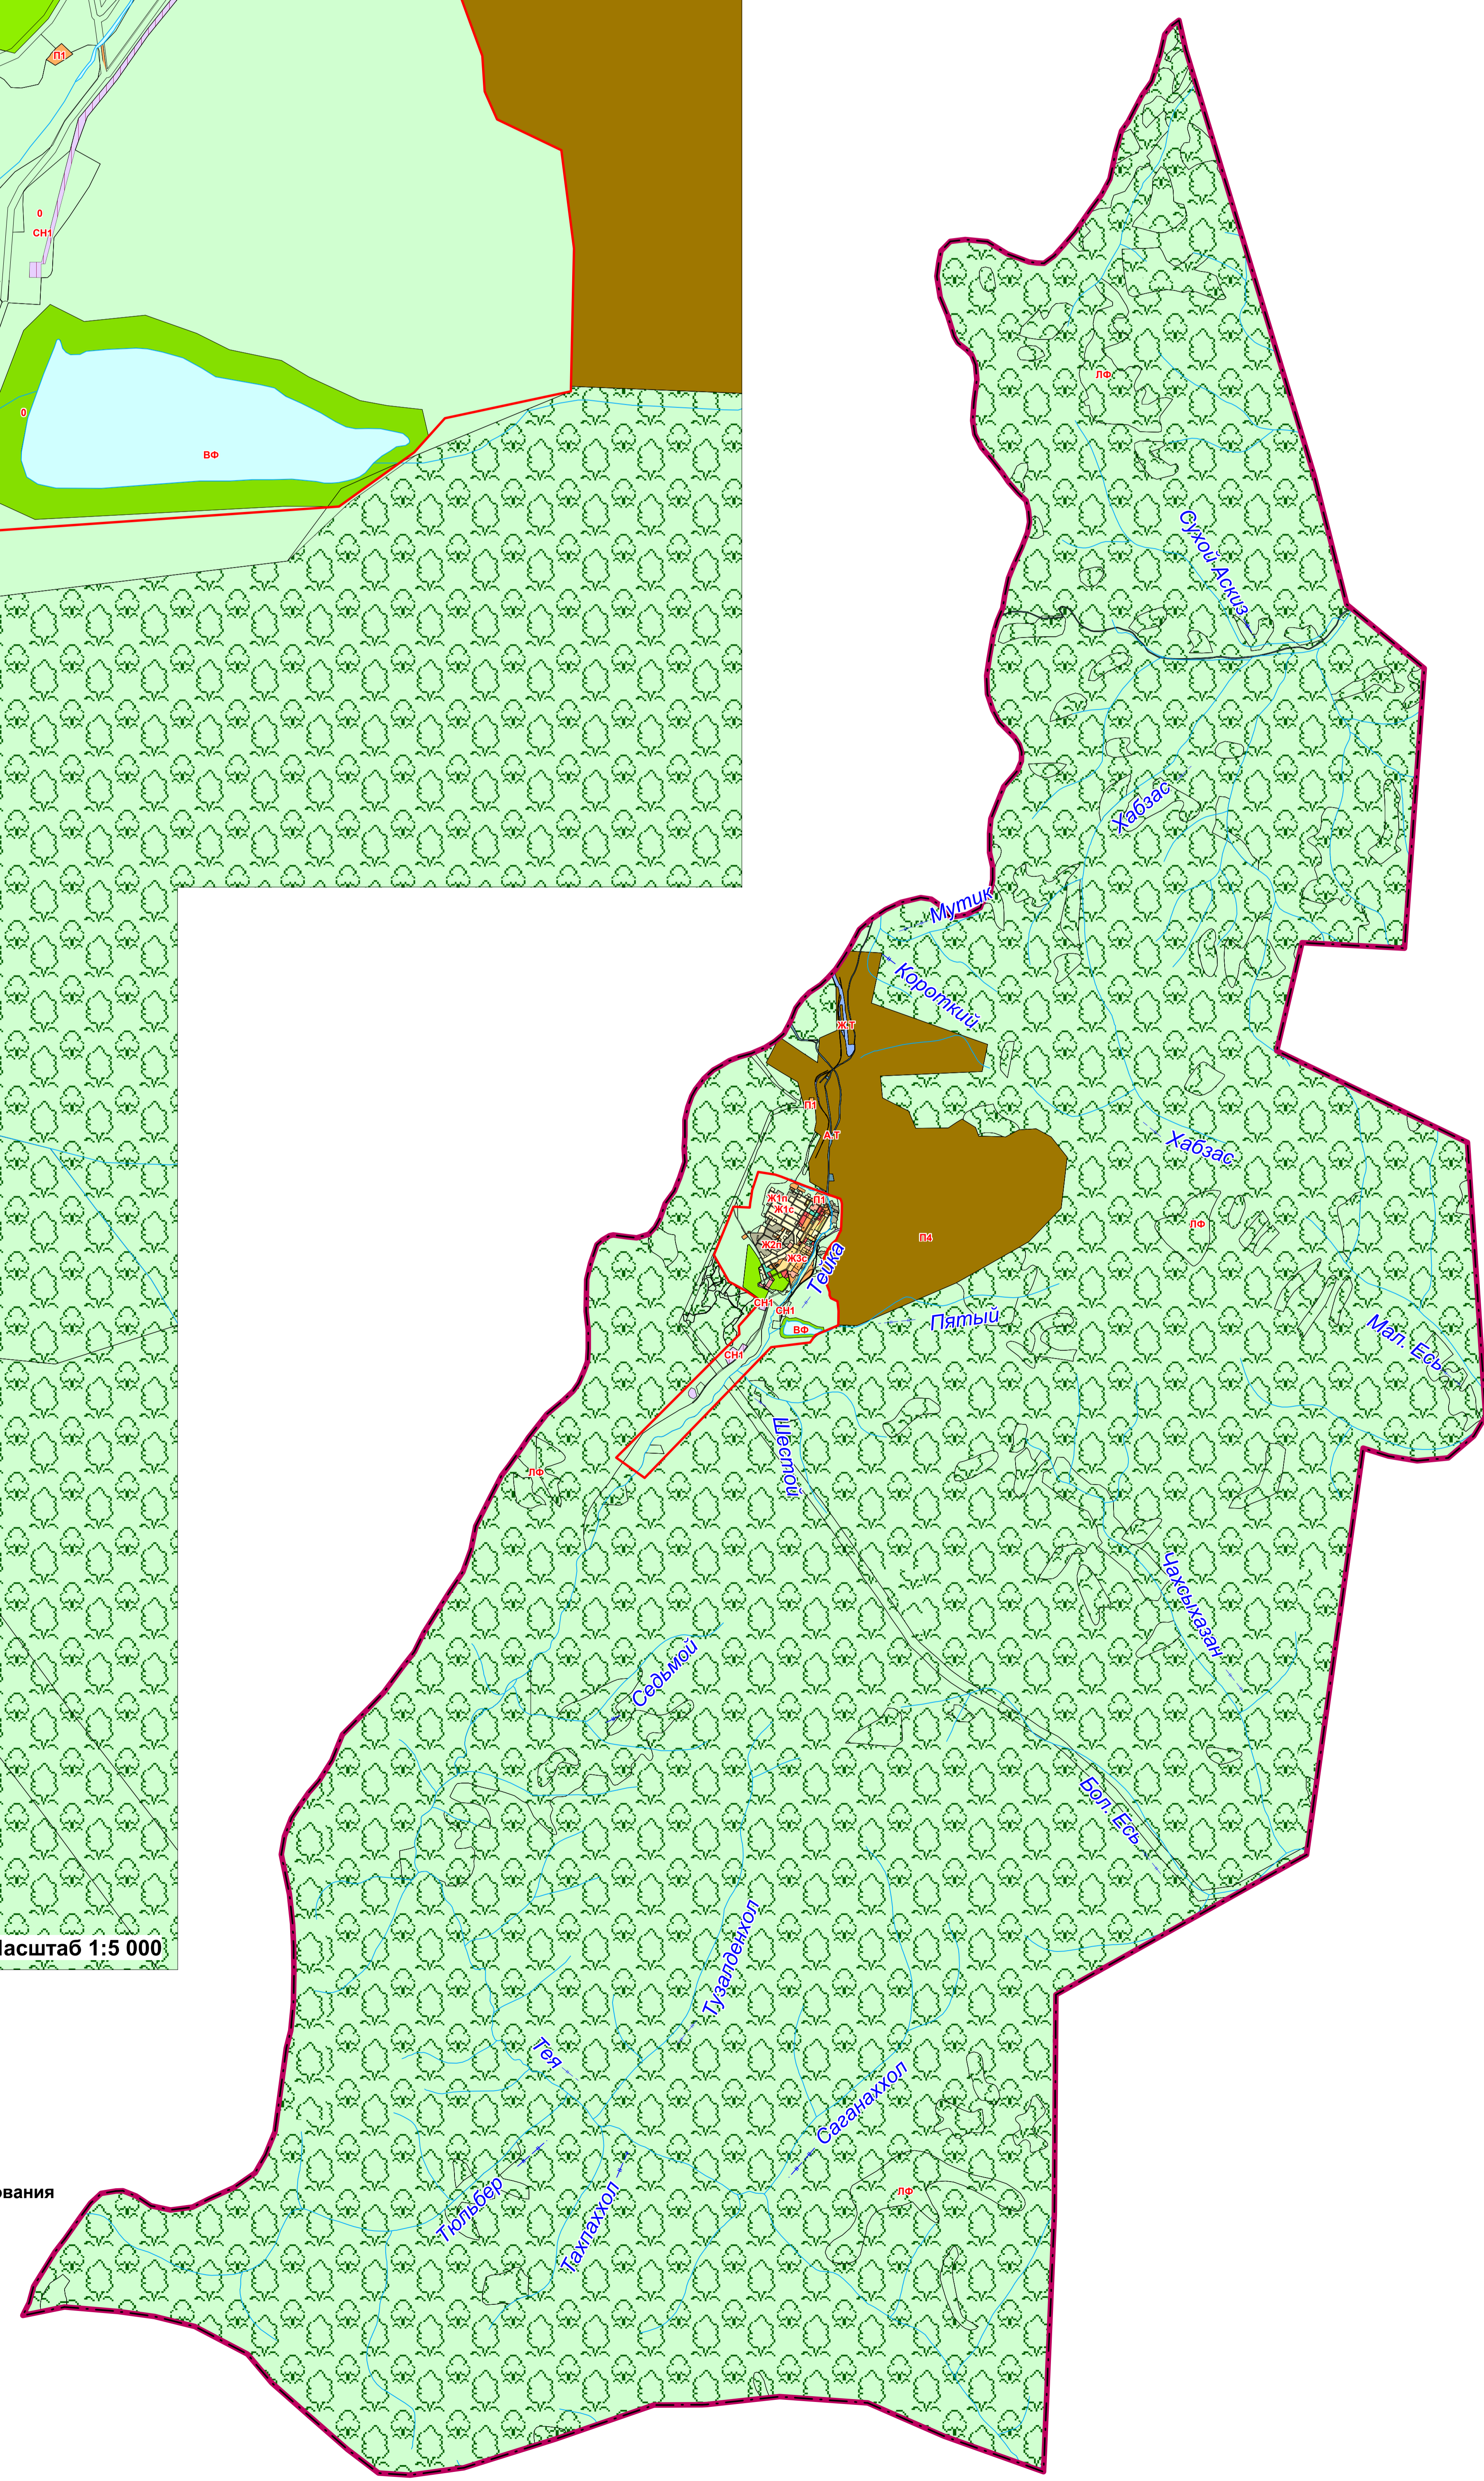

КАРТА

градостроительного зонирования территории Вершино-Тейского поссовета Аскизского района Республики Хакасия

пгт. Вершина Тей

Масштаб 1:5 000

УСЛОВНЫЕ ОБОЗНАЧЕНИЯ

Границы		Производственные зоны		Зоны специального назначения	
	Городского поселения		Коммунально-складская зона		Зона объектов специального назначения V класса
	Населенного пункта		Зона производственных объектов III класса		Зона объектов специального назначения II класса
Жилые зоны		Зоны инженерной и транспортной инфраструктуры		Зоны сельскохозяйственного использования	
	Зона существующей застройки индивидуальными жилыми домами		Зона автомобильного транспорта		Зона дач и садово-огородных товариществ
	Зона перспективной застройки индивидуальными жилыми домами		Зона железнодорожного транспорта		Земли, на которые градостроительные регламенты не устанавливаются
	Зона перспективной застройки малозэтажными многоквартирными жилыми домами	Зоны рекреационного назначения			Земли лесного фонда
	Зона существующей застройки среднеэтажными многоквартирными жилыми домами		Зона природного ландшафта		Земли, покрытые поверхностными водами
Общественно-деловые зоны			Зона парков и скверов		
	Общественно-деловая зона		Зона развития спорта и отдыха		
	Общественно-деловая зона учреждений образования				
	Общественно-деловая зона учреждений здравоохранения				

Схема границ Вершино-Тейского поссовета

Масштаб 1:50 000

Утверждено решением Совета депутатов Вершино-Тейского поссовета Аскизского района Республики Хакасия от 27.12.2012 г. № 144-12

ОМСК
ООО НПЦ "Сибирскресурсы"
2012

Карта составлена и подготовлена к изданию
ООО НПЦ "Сибирскресурсы" в 2012 г.

Лицензия СЗГ-00597 К от 19.01.2008 г.
Подписано в печать 27.12.2012 г.
Формат: 100 x 130 Бумага марки Lomond, 80 г/м²
Листы: 1
Тираж: 4 экз.