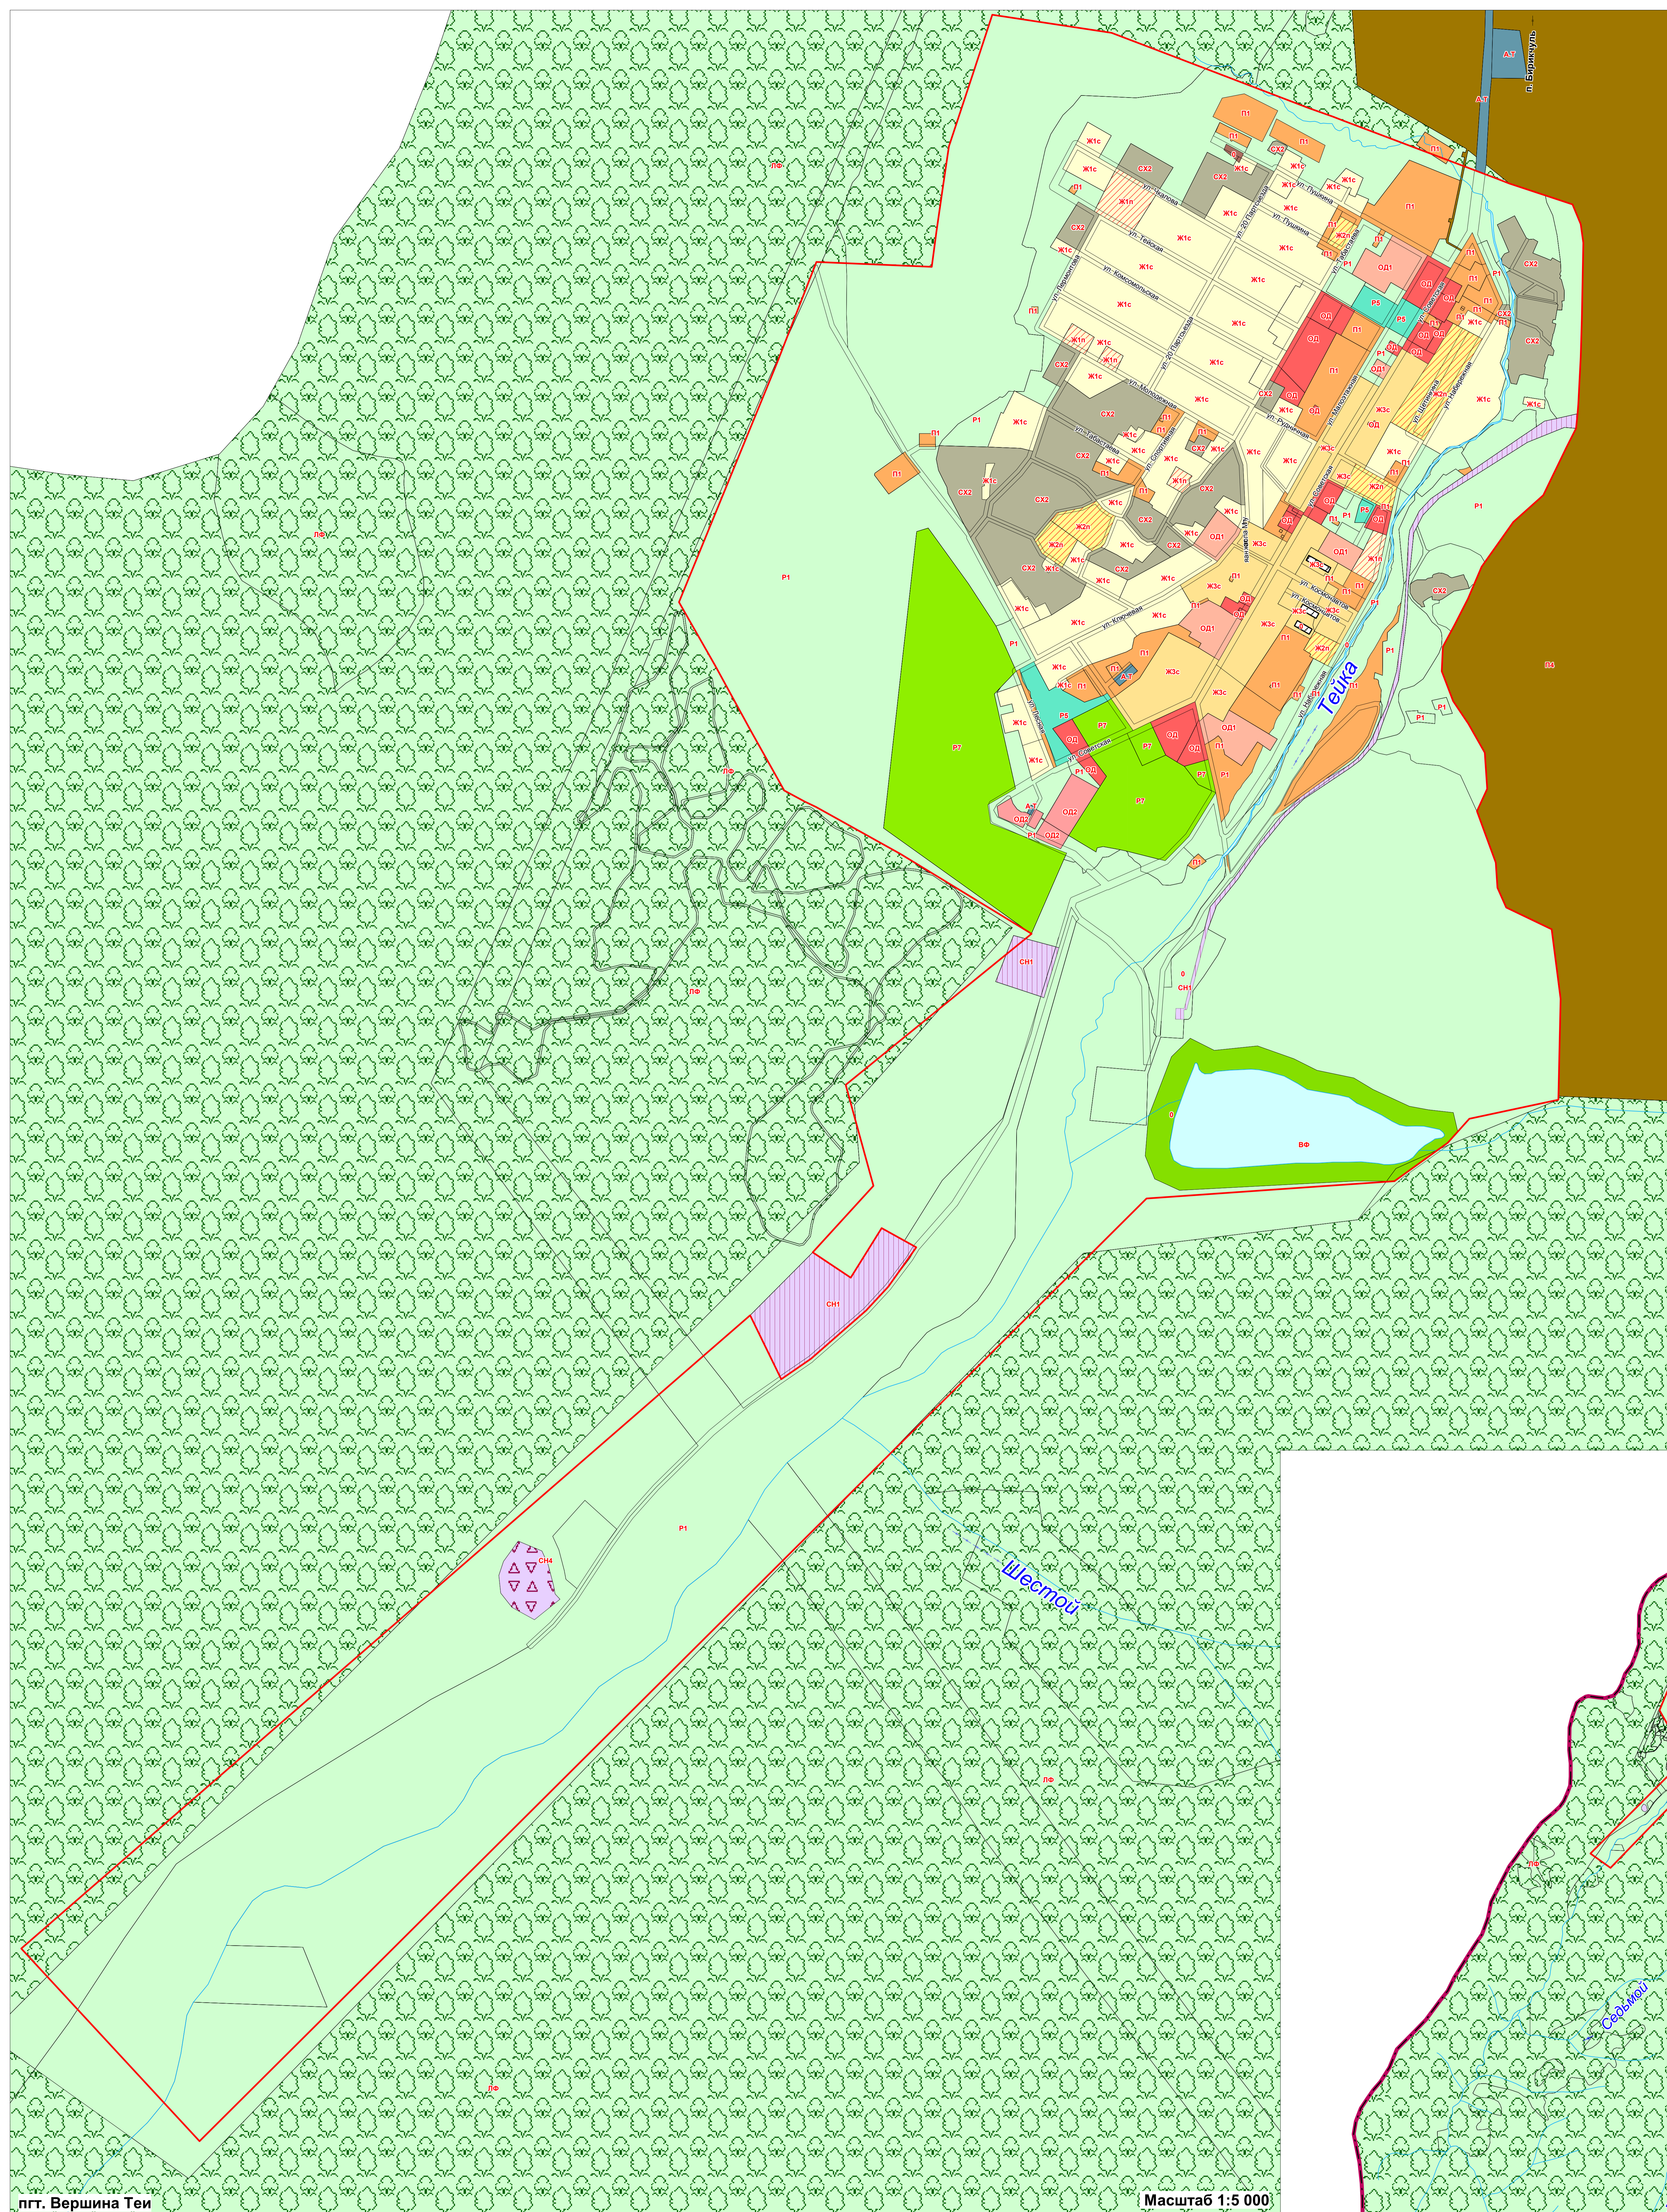

КАРТА

градостроительного зонирования территории Вершино-Тейского поссовета Аскизского района Республики Хакасия

пгт. Вершина Тей

Масштаб 1:5 000

УСЛОВНЫЕ ОБОЗНАЧЕНИЯ

Границы		Производственные зоны		Зоны специального назначения	
	Городского поселения		Коммунально-складская зона		Зона объектов специального назначения V класса
	Населенного пункта		Зона производственных объектов III класса		Зона объектов специального назначения II класса
Жилые зоны		Зоны инженерной и транспортной инфраструктуры		Зоны сельскохозяйственного использования	
	Зона существующей застройки индивидуальными жилыми домами		Зона автомобильного транспорта		Зона дач и садово-огородных товариществ
	Зона перспективной застройки индивидуальными жилыми домами		Зона железнодорожного транспорта		Земли, на которые градостроительные регламенты не устанавливаются
	Зона перспективной застройки малозэтажными многоквартирными жилыми домами	Зоны рекреационного назначения			Земли лесного фонда
	Зона существующей застройки среднеэтажными многоквартирными жилыми домами		Зона природного ландшафта		Земли, покрытые поверхностными водами
Общественно-деловые зоны			Зона парков и скверов		
	Общественно-деловая зона		Зона развития спорта и отдыха		
	Общественно-деловая зона учреждений образования				
	Общественно-деловая зона учреждений здравоохранения				

Схема границ Вершино-Тейского поссовета

Масштаб 1:50 000

Утверждено решением Совета депутатов Вершино-Тейского поссовета Аскизского района Республики Хакасия от 27.12.2012 г. № 144-12

ОМСК
ООО НПЦ "Сибирскресурсы"
2012

Карта составлена и подготовлена к изданию
ООО НПЦ "Сибирскресурсы" в 2012 г.

Лицензия СЗГ-00597 К от 19.01.2008 г.
Подписано в печать 27.12.2012 г.
Формат: 100 x 130 Бумага марки Lomond, 80 г/м²
Листы: 1
Тираж: 4 экз.